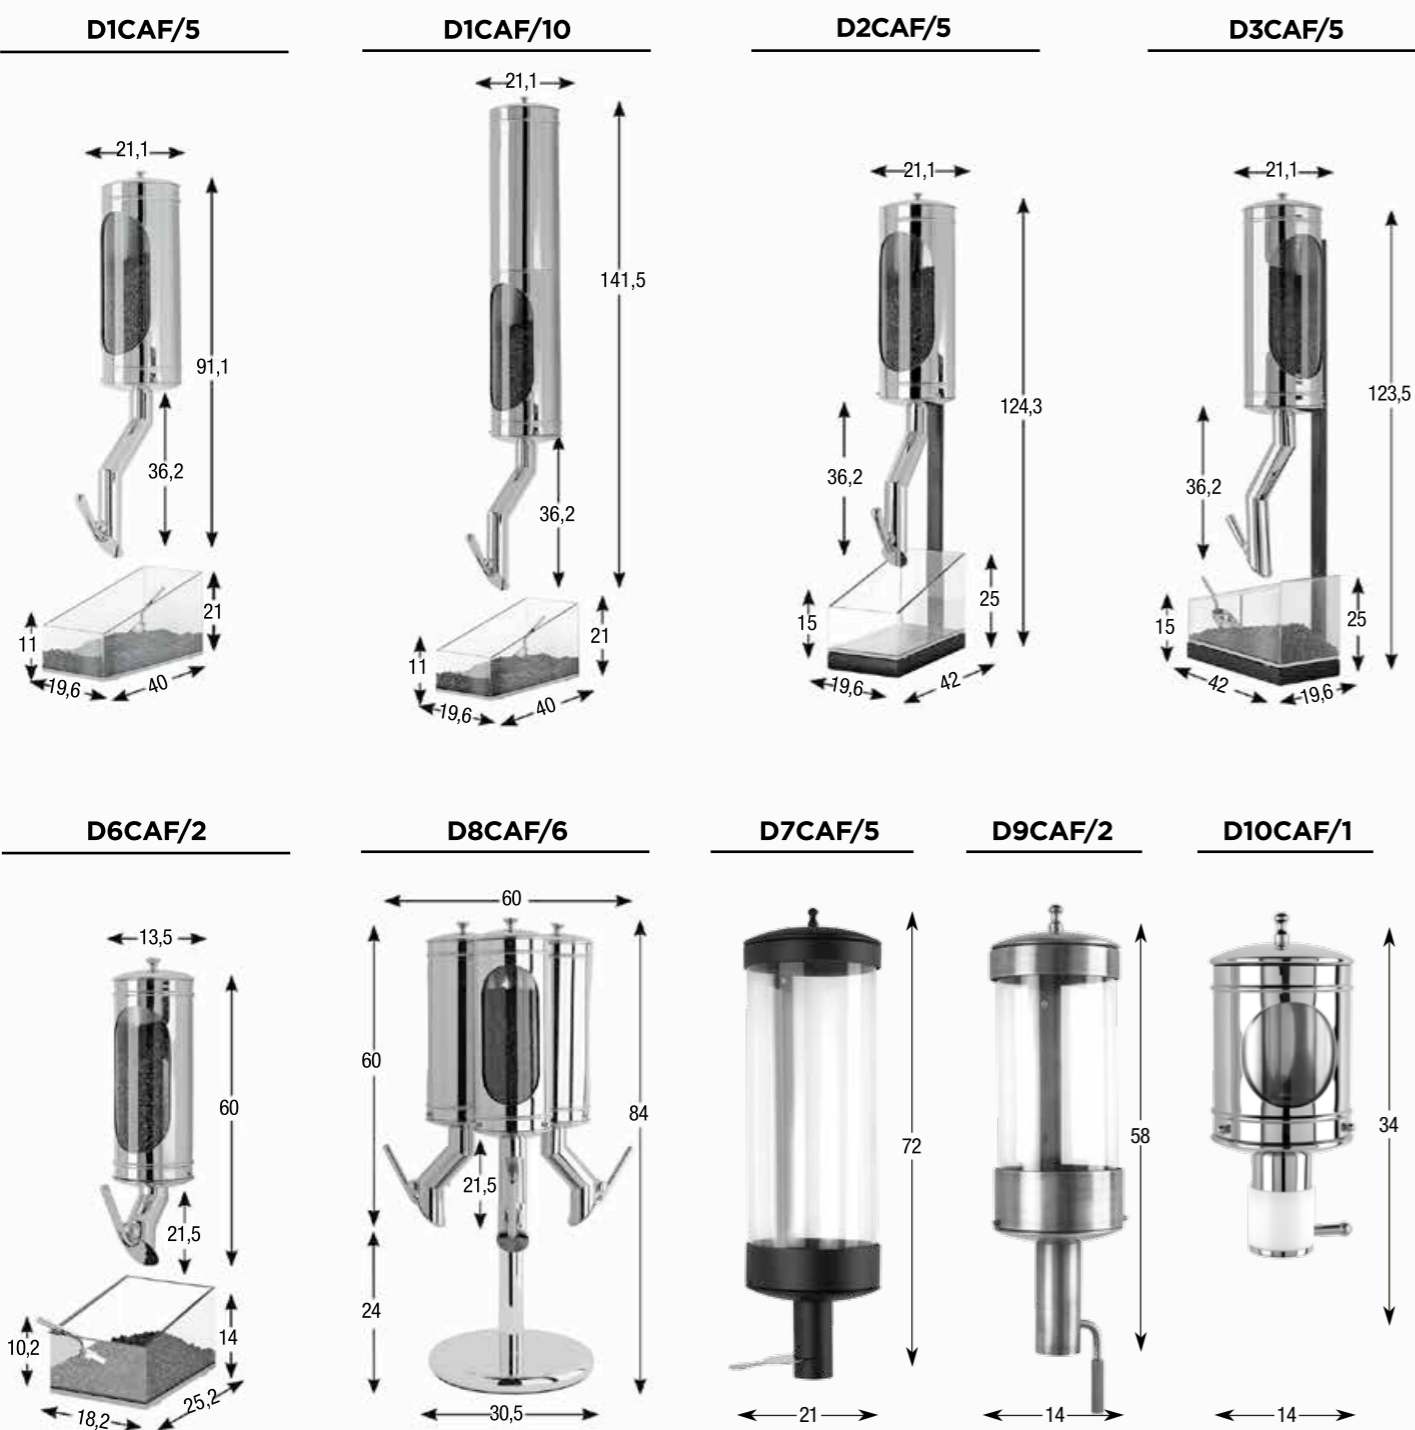

DISPENSER PER CAFFÈ - COFFEE DISPENSERS

Dispenser di caffè in ottone con contenitori e raccoglitori in vetro trasparente; in molteplici soluzioni eleganti pratiche e di sicura personalità, corredati da una palette.
Il design è curato in ogni suo particolare per ottenere un oggetto che non passi inosservato.

Coffee dispensers in brass with containers and binders in transparent glass; in multiple practical, elegant solutions and of sure personality, equipped by one shovel.
The design is cured in every particular in order to obtain an object that cannot pass unnoticed.