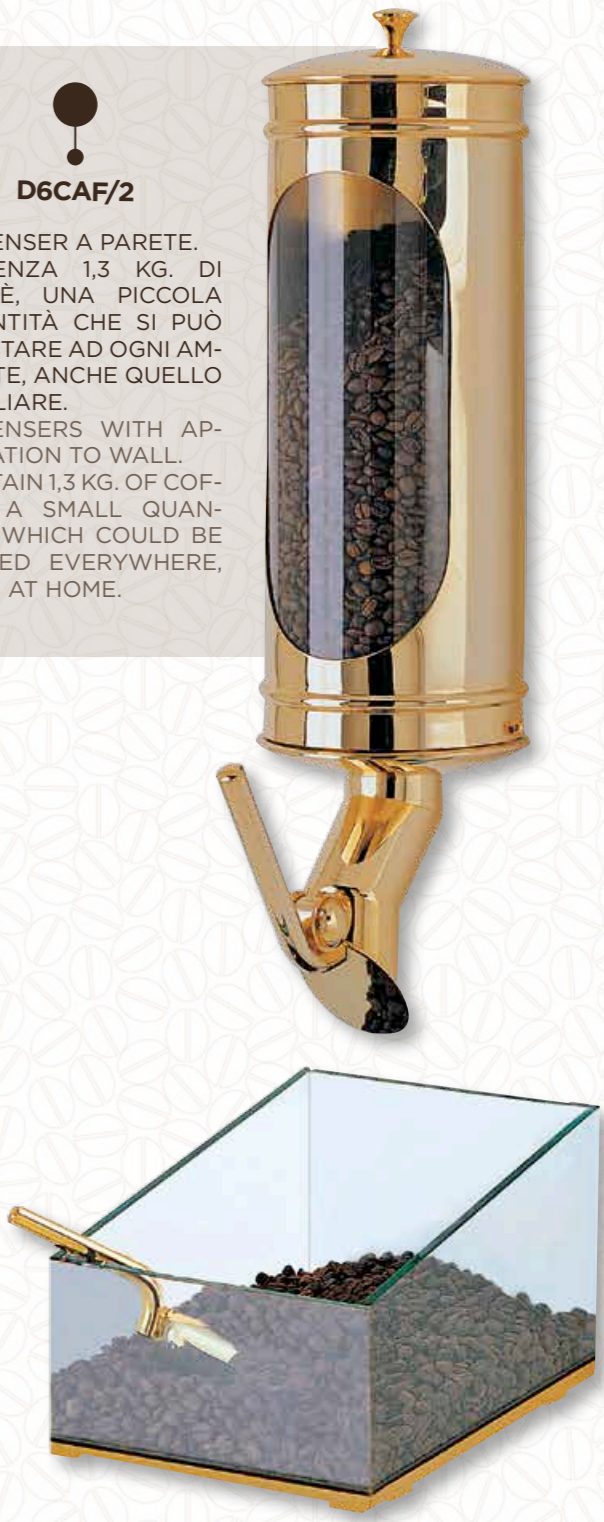

- 3 cromo / chrome
- V nichel satinato / satin nickel
- H nichel matt / matt-nikel
- R oro / gold
- F oro rosa / rose gold
- W rame satinato / satin copper
- 2 bronzo satinato / satin bronze
- 8 bronzo satinato opaco / bronze satin matt
- 9 bronzo scuro / bronze dark
- Y ottone satinato / satin brass
- A bianco lucido / glossy white RAL 9010
- Q bianco opaco / matt white RAL 9010
- E beige / beige RAL 1015
- I grigio satinato / satin grey
- J grigio scuro / dark grey RAL 9007
- 1 grigio antracite / anthracite
- B nero lucido / glossy black RAL 9005
- M nero opaco / matt black RAL 9005
- P giallo / yellow RAL 1023
- S arancione / orange RAL 2008
- G rosa / pink RAL 3015
- C rosso / red RAL 3020
- O marrone / brown RAL 8015
- N celestino / light blue RAL 5024
- K celeste / sky blue RAL 5015
- 7 blu / blue RAL 5010
- L blu / blue RAL 5003
- D verde / green RAL 6024

D3CAF/5

DISPENSER CON STRUTTURA LACCATA NERO OPACO DA BANCO CON "FINESTRA" DALLA PARTE DEL CLIENTE. CAPIENZA 5 KG. DI CAFFÈ. DISPENSER WITH STRUCTURE IN DULL-BLACK ENAMELLED STEEL FOR DESK WITH "WINDOW" ON THE CUSTOMER'S SIDE. IT CONTAINS 5 KGS OF COFFEE.

D2CAF/5

DISPENSER CON STRUTTURA LACCATA NERO OPACO DA BANCO CON "FINESTRA" DALLA PARTE DELL'OPERATORE. CAPIENZA 5 KG. DI CAFFÈ. DISPENSER S WITH STRUCTURE IN DULL-BLACK FOR DESK WITH "WINDOW" ON THE OPERATOR'S SIDE. IT CONTAINS 5 KGS OF COFFEE.

D6CAF/2

DISPENSER A PARETE. CAPIENZA 1,3 KG. DI CAFFÈ, UNA PICCOLA QUANTITÀ CHE SI PUÒ ADATTARE AD OGNI AMBIENTE, ANCHE QUELLO FAMILIARE. DISPENSERS WITH APPLICATION TO WALL. CONTAIN 1,3 KG. OF COFFEE, A SMALL QUANTITY, WHICH COULD BE PLACED EVERYWHERE, ALSO AT HOME.